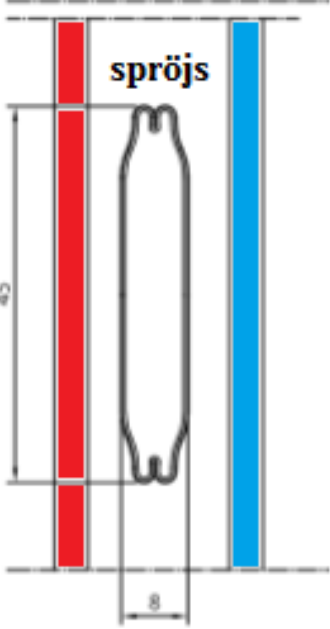

Mellanglasspröjs - förekommer i tjocklekar: 8, 18, 26, 45mm.

glas 1

glas 2

Pålimmade - spröjs förekommer i tjocklekar: 27, 45, 65mm.