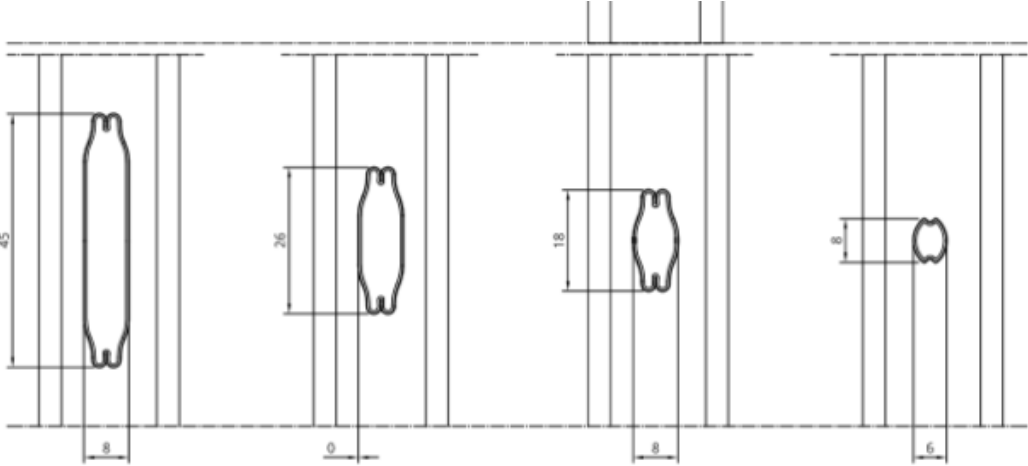

Mellanglasspröjs - förekommer i tjocklekar: 8, 18, 26, 45mm.

glas 1

glas 2

Pålimmade - spröjs förekommer i tjocklekar: 27, 45, 65mm.