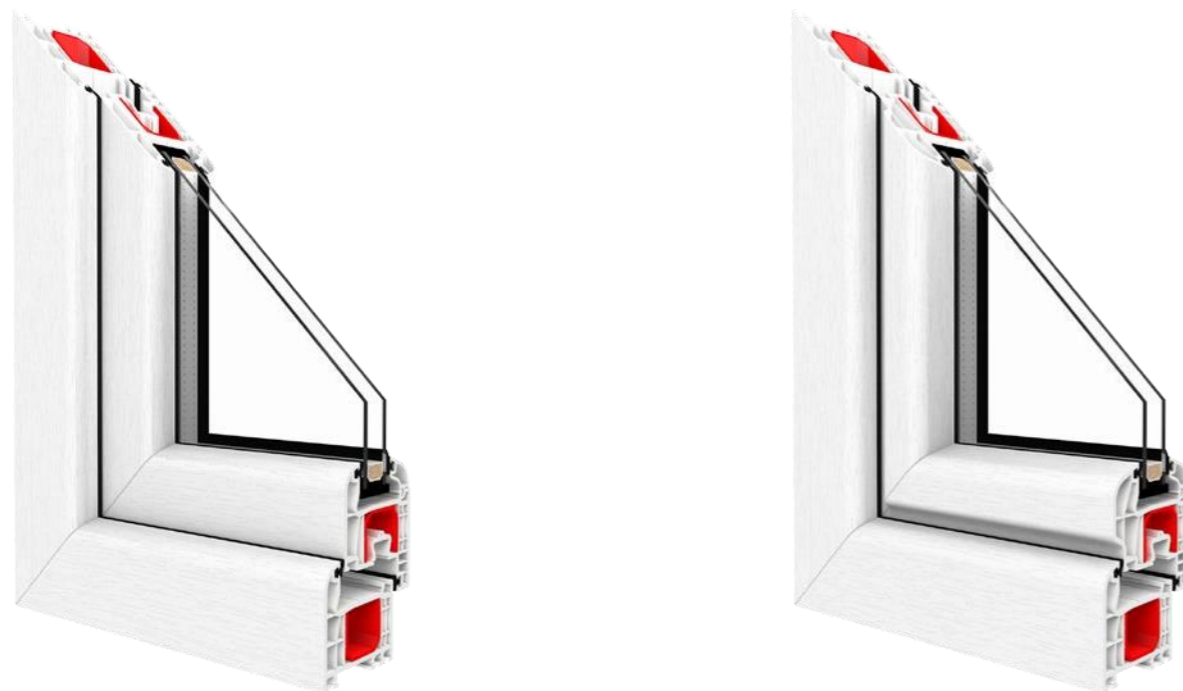

Energibesparande och funktionella lösningar för ditt hem!