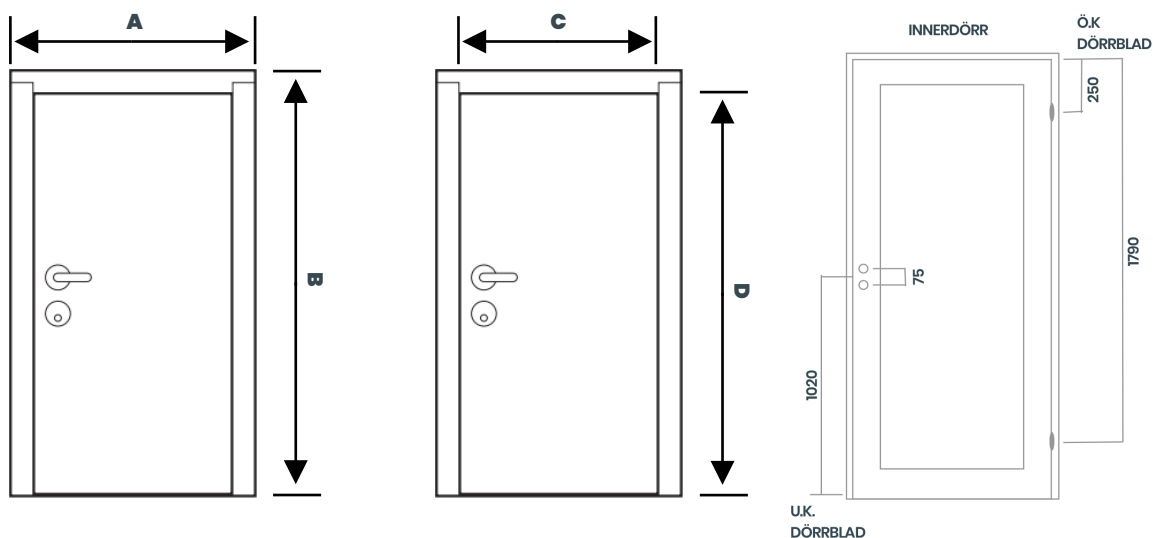

Måttguide Innerdörr

Ny standard på innerdörrar. Detta är standardmättet som använts på innerdörrar sedan 1972.

Modulmått

7x20/21
8x20/21
9x20/21
10x20/21
12,0x20/21
13,0x20/21
14,0x20/21
13,3x20/21
15,3x20/21
17,3x20/21
19,3x20/21

Karmyttermått

A x B
690x1990/2090
790x1990/2090
890x1990/2090
990x1990/2090
1190x1990/2090
1290x1990/2090
1390x1990/2090
1317x1990/2090
1517x1990/2090
1717x1990/2090
1917x1990/2090

Dörrbladsmått

C x D
625x1940/2040
725x1940/2040
825x1940/2040
925x1940/2040
725 + 398x1940/2040
825 + 398/2040
925 + 398x1940/2040
625 + 625x1940/2040
725 + 725x1940/2040
825 + 825x1940/2040
925 + 925x1940/2040

Detaljmått

Vid 21-höjd

Från underkant dörrblad till centrum låskista: 1020mm

Mellan hålurtag vid låskista: 75mm

Från överkant dörrblad till centrum av det nedre gångjärnet: 1790mm

Från överkant dörrblad till centrum av det övre gångjärnet: 250mm